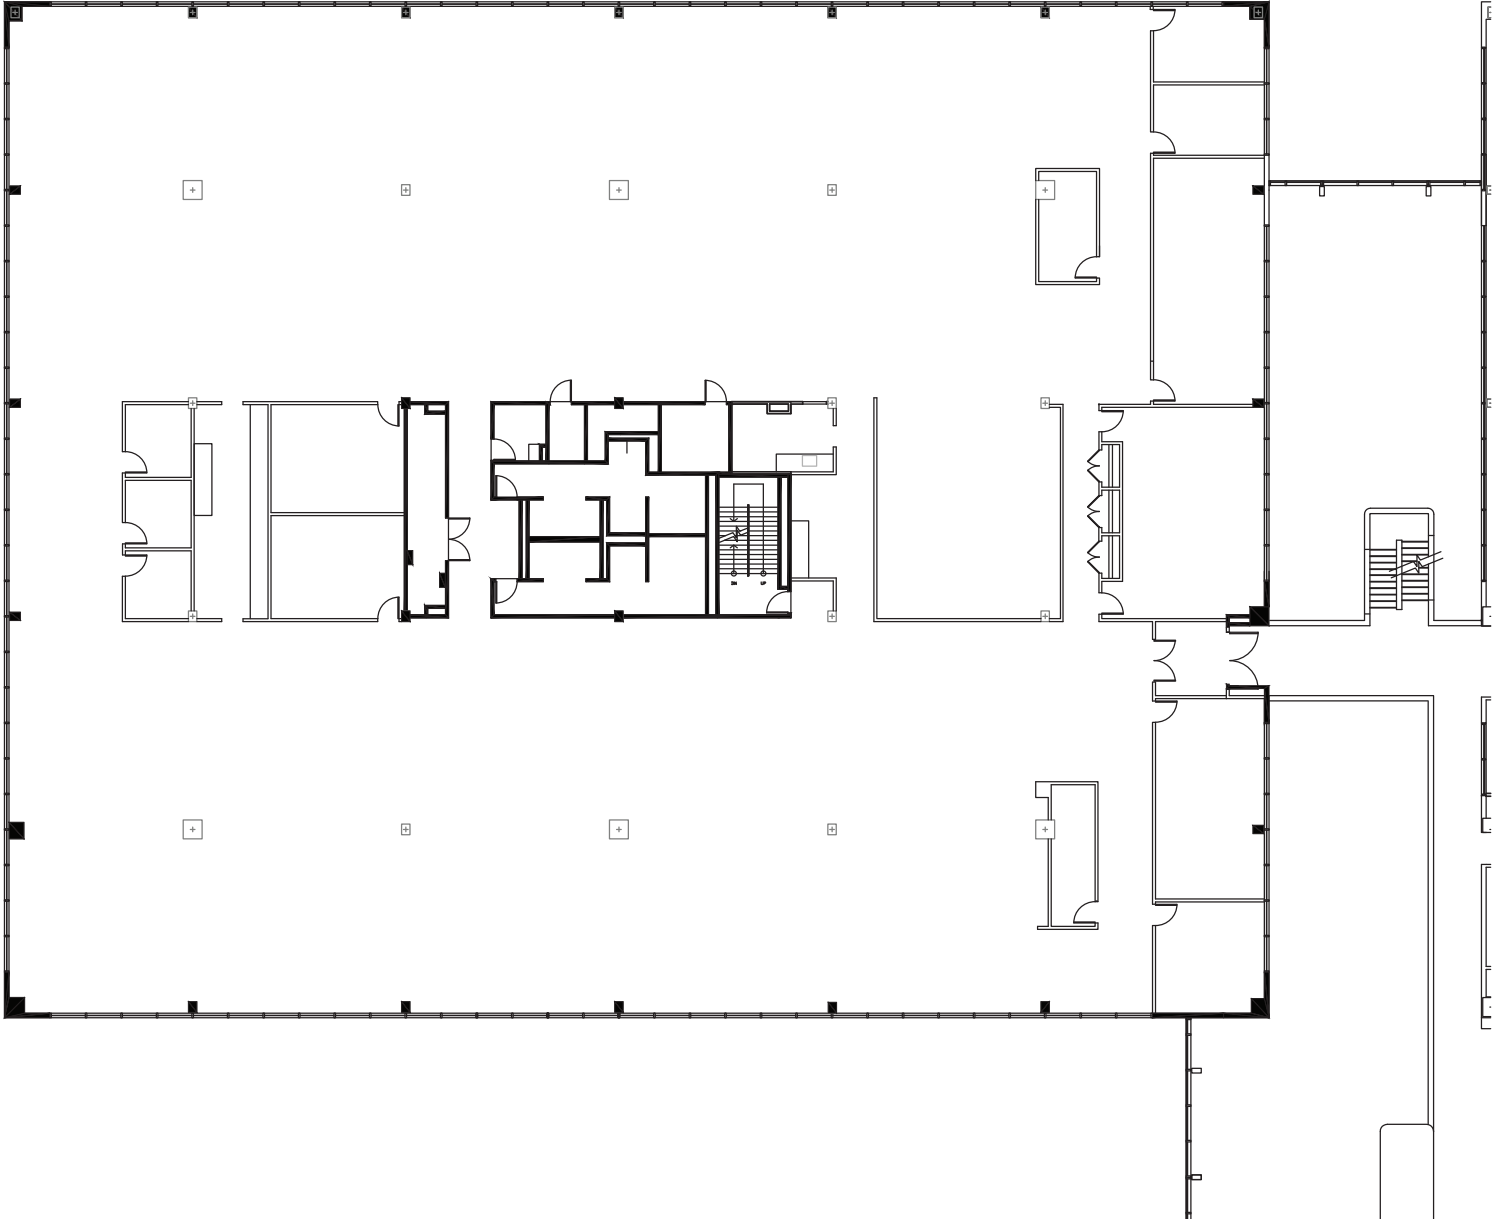

THE
EISENHOWER

ENTIRE FLOOR - 32,000 SF BUILDING 4 - 2ND FLOOR

theisenhower.com

JONATHAN MEISEL
CBRE
732-509-2843
jonathan.meisel@cbre.com

ERIN WENZLER
CBRE
973-437-2186
erin.wenzler@cbre.com

DANIEL CASEY
CBRE
973-224-3817
daniel.casey@cbre.com