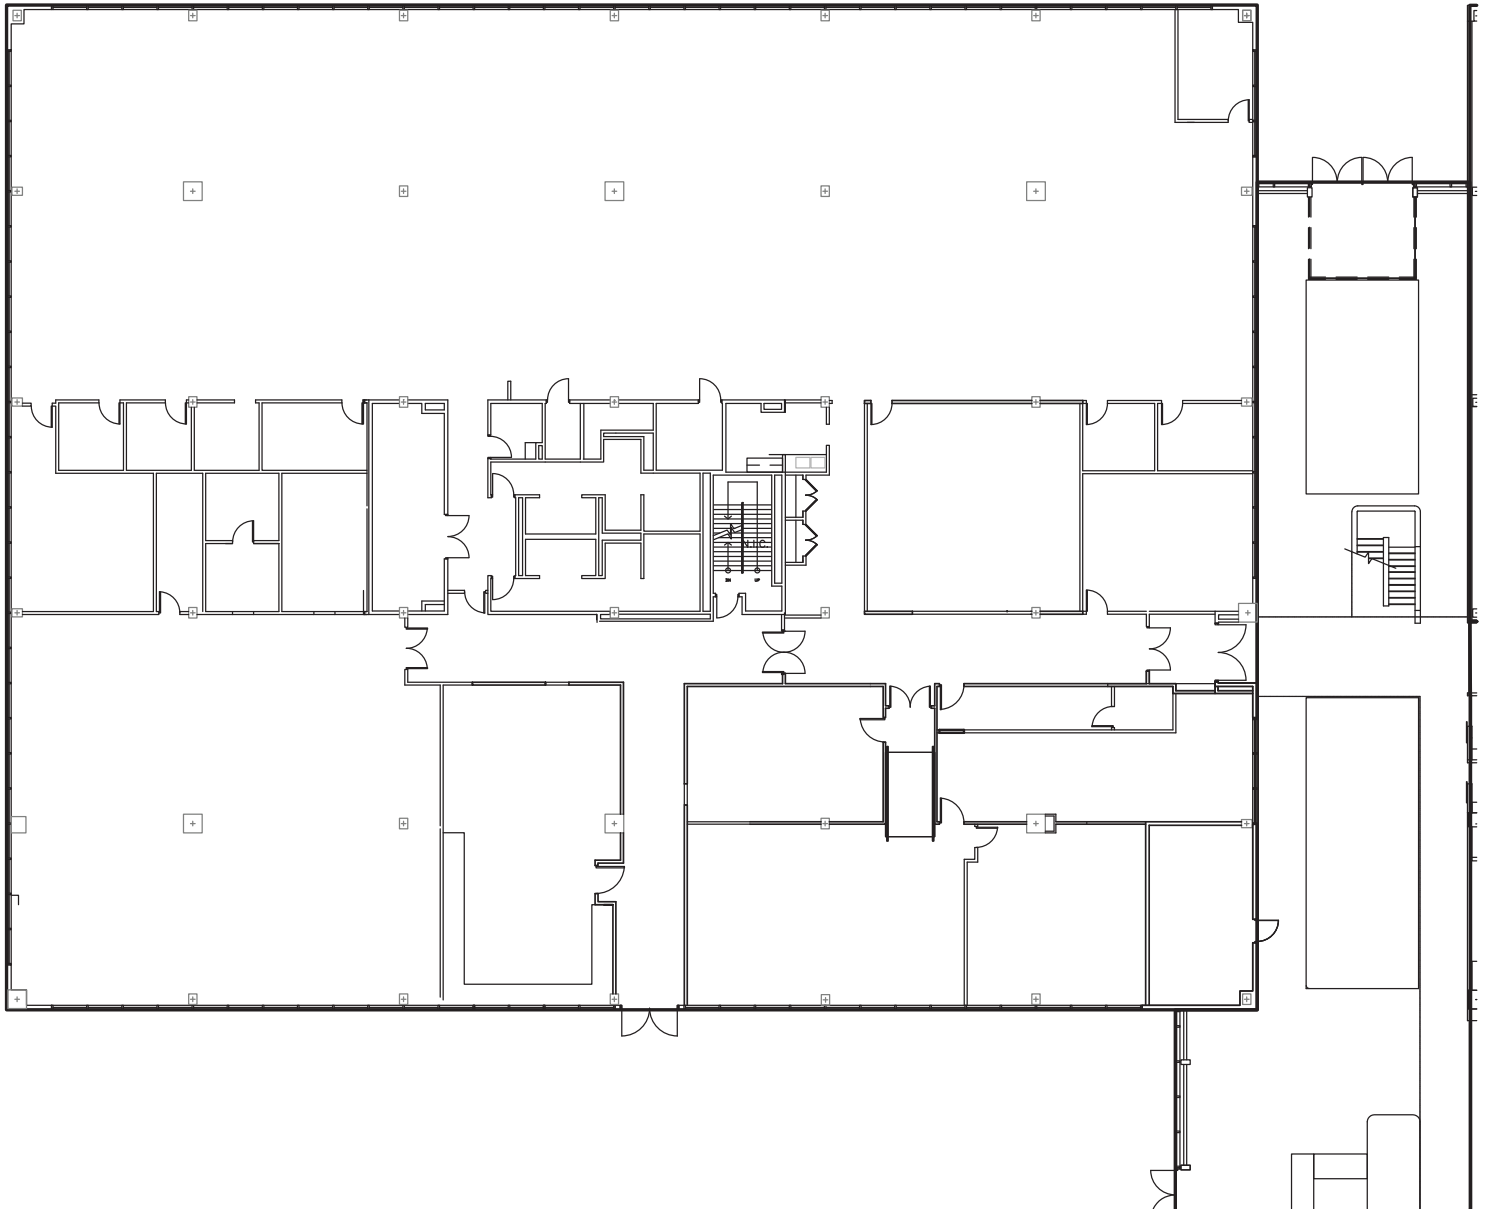

THE
EISENHOWER

ENTIRE FLOOR - 32,000 SF BUILDING 4 - 1ST FLOOR

theisenhower.com

JONATHAN MEISEL
CBRE
732-509-2843
jonathan.meisel@cbre.com

ERIN WENZLER
CBRE
973-437-2186
erin.wenzler@cbre.com

DANIEL CASEY
CBRE
973-224-3817
daniel.casey@cbre.com