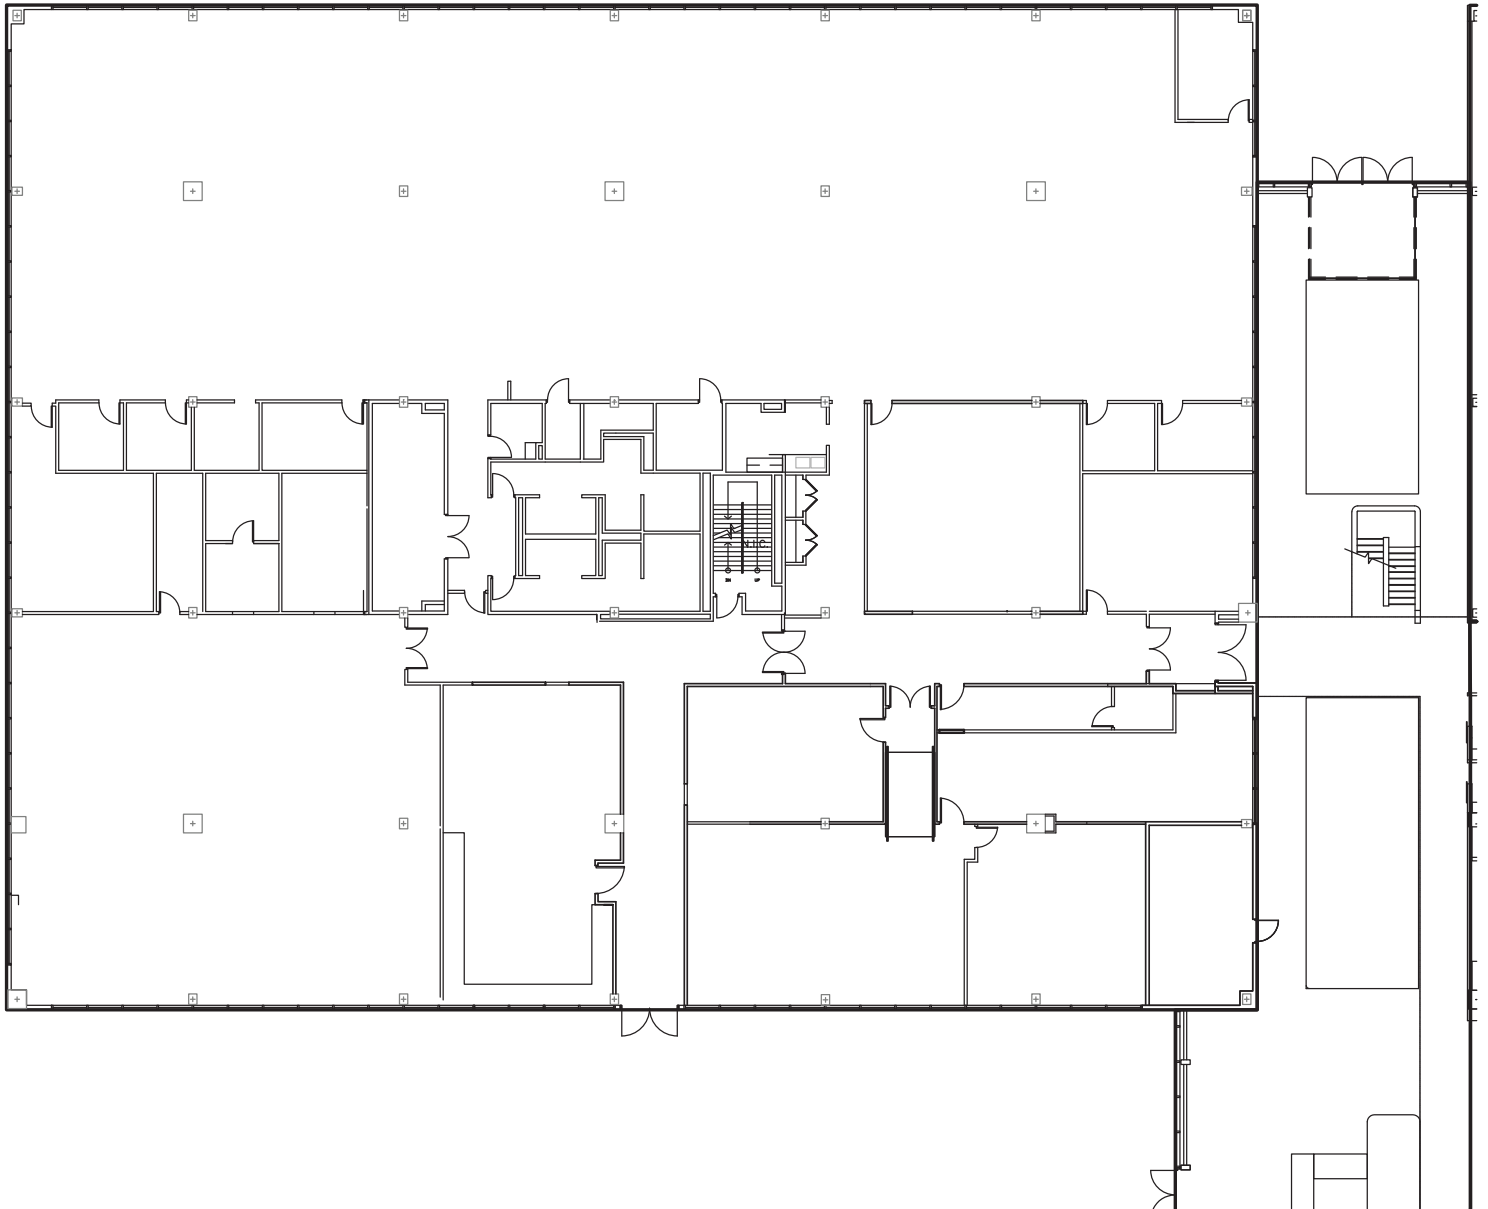

THE
EISENHOWER

ENTIRE FLOOR - 29,985 SF

BUILDING 4 - 1ST FLOOR

theisenhower.com

JONATHAN MEISEL
CBRE
732-509-2843
jonathan.meisel@cbre.com

ERIN WENZLER
CBRE
973-437-2186
erin.wenzler@cbre.com

DANIEL CASEY
CBRE
973-224-3817
daniel.casey@cbre.com