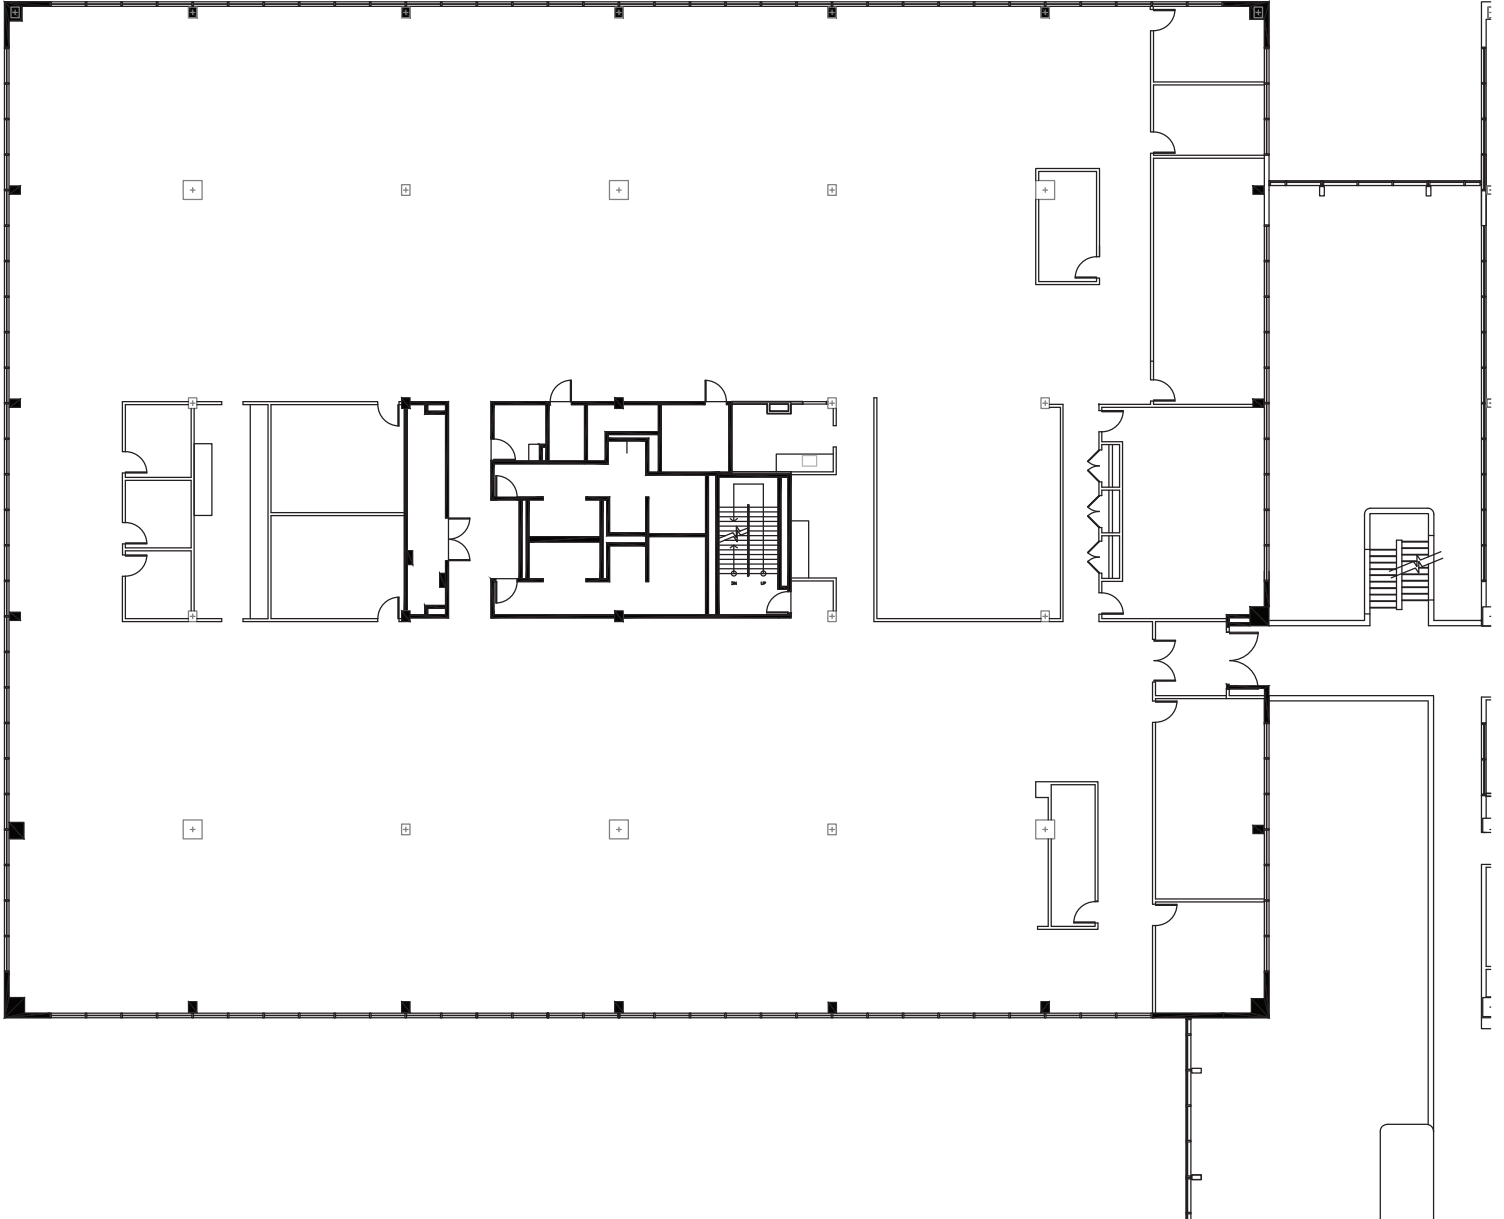

THE
EISENHOWER

ENTIRE FLOOR - 30,508 SF

BUILDING 4 - 2ND FLOOR

theisenhower.com

JONATHAN MEISEL
CBRE
732-509-2843
jonathan.meisel@cbre.com

ERIN WENZLER
CBRE
973-437-2186
erin.wenzler@cbre.com

DANIEL CASEY
CBRE
973-224-3817
daniel.casey@cbre.com